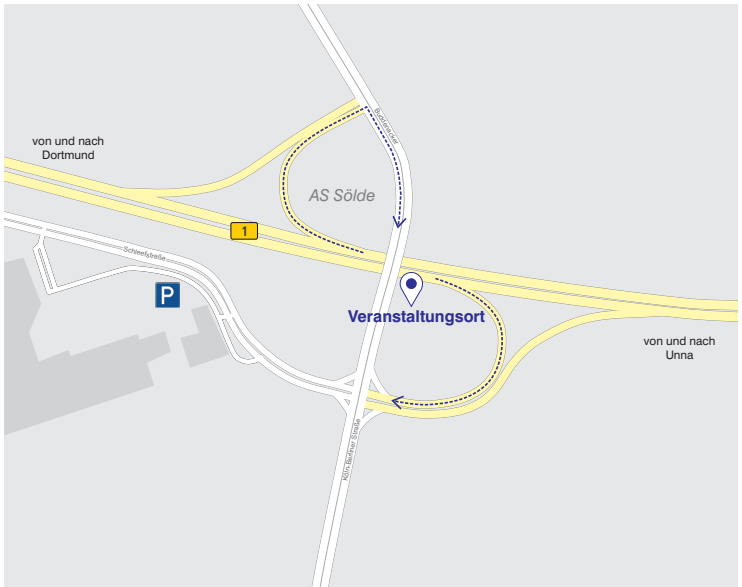

Anfahrt und Parkmöglichkeit

Anfahradresse: Schleefstr. 17, 44287 Dortmund

GPS: 51.505258°, 7.573342°

Parkmöglichkeiten bestehen im Gewerbegebiet Dortmund-Aplerbeck (Fußweg zum Veranstaltungsort: ca. 300 m).