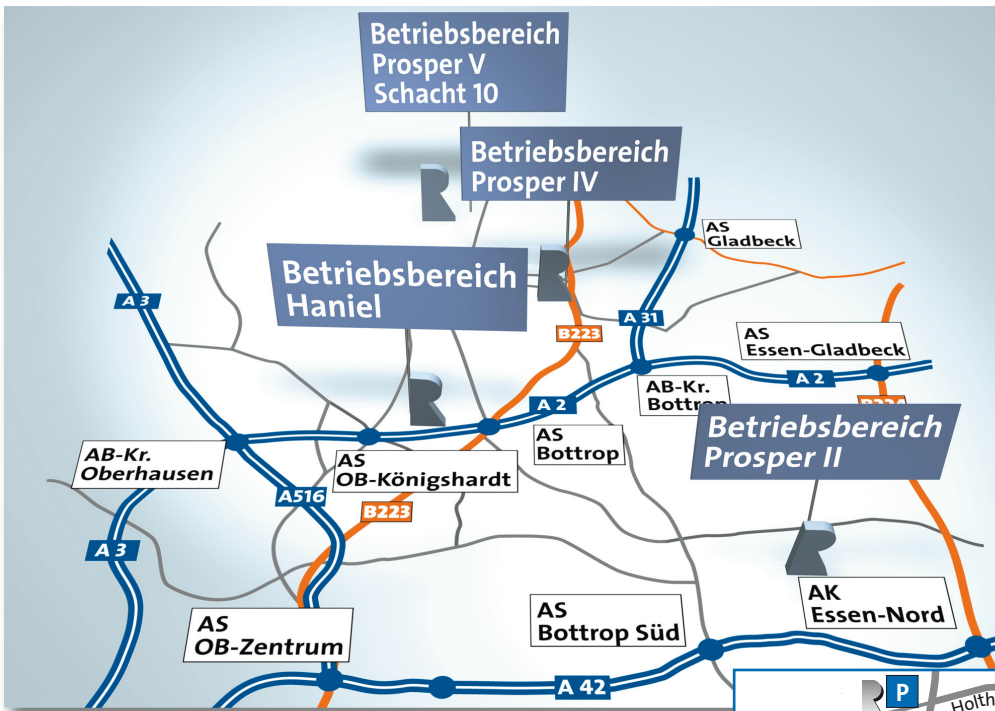

Bergwerk Prosper-Haniel